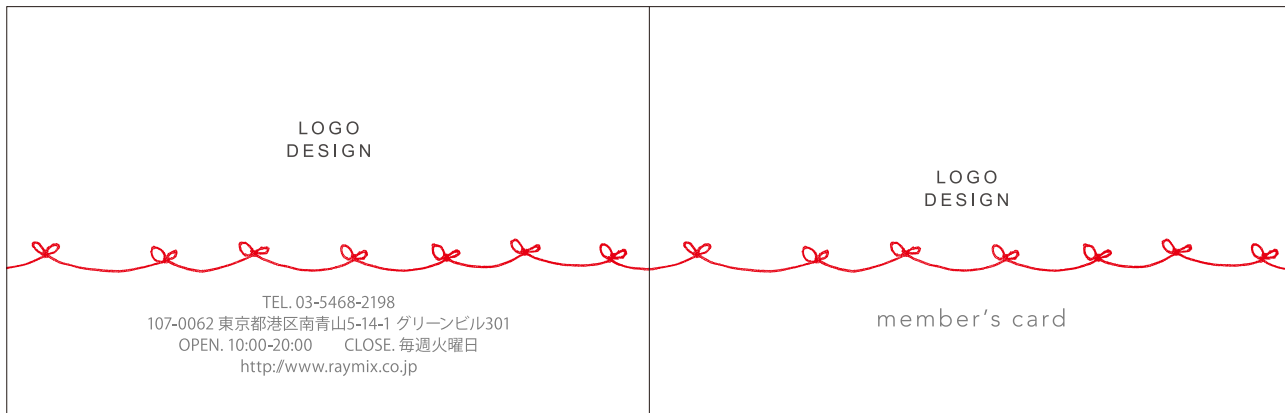

メンバーズカードデザイン 2つ折り 横 - w170 × h54mm - / 縦 - w85 × h106mm -

【C】 ガーリー

■C-1

■C-2

■C-3

■C-4

■C-5

■C-6