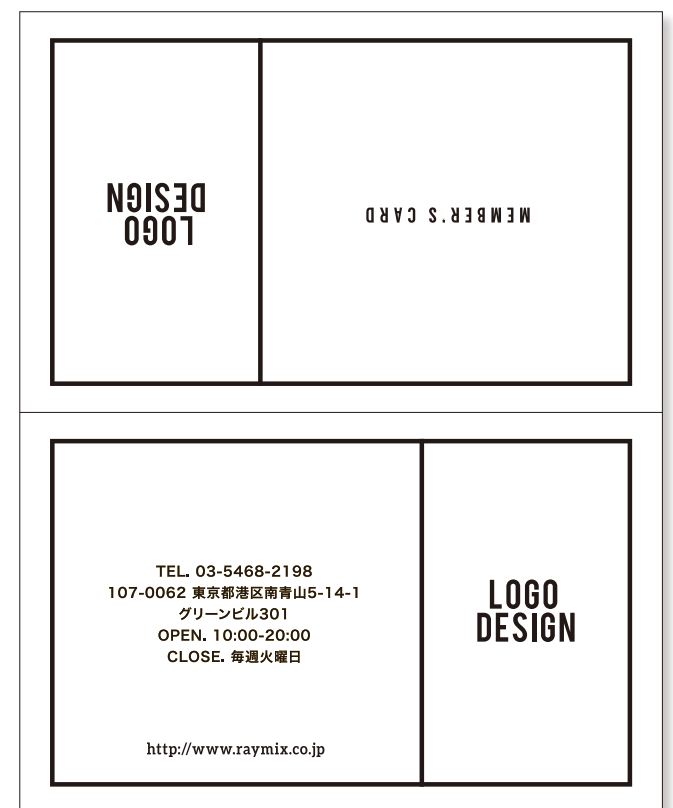

メンバーズカードデザイン 2つ折り 横 - w170 × h54mm - / 縦 - w85 × h106mm -

【D】メンズライク

■D-1

■D-2

■D-3

■D-4

■D-5

■F-6

■D-7

■D-8

■D-9

■D-10