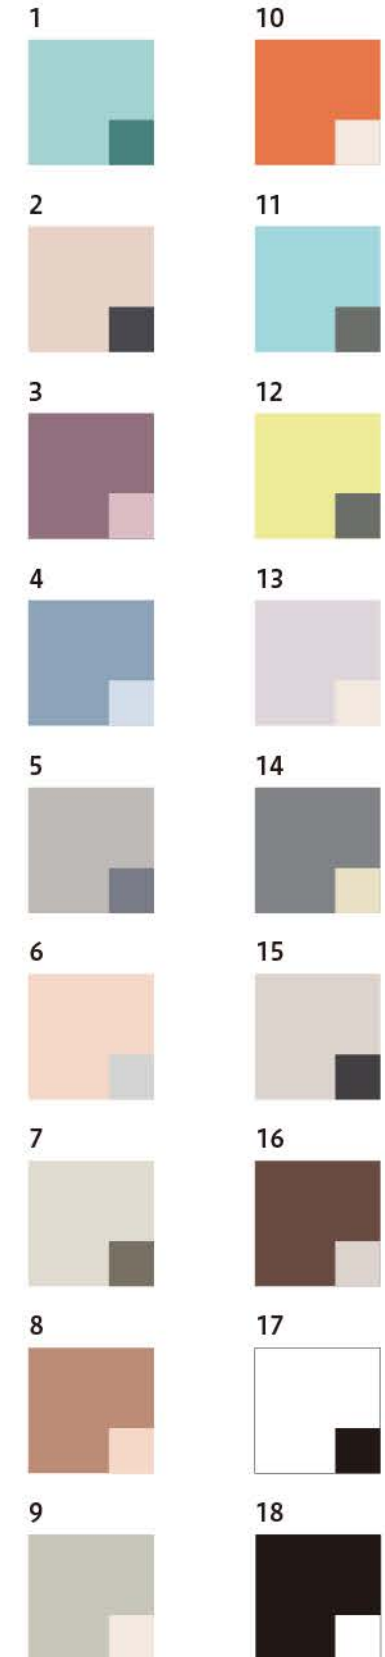

A. 選べるシリーズ (全面ベタタイプ)

■ w85×h54 No.1

■ w91×h45 No.3

■ w55×h55 No.7

B. 選べるシリーズ (内面ベタタイプ)

■ w85×h54 No.4

■ w91×h45 No.8

■ w55×h55 No.12

C. 選べるシリーズ (ラインタイプ)

■ w85×h54 No.16

■ w91×h45 No.17

■ w55×h55 No.18

D. 選べるシリーズ (枠ベタタイプ)

■ w85×h54 No.2

■ w91×h45 No.13

■ w55×h55 No.6