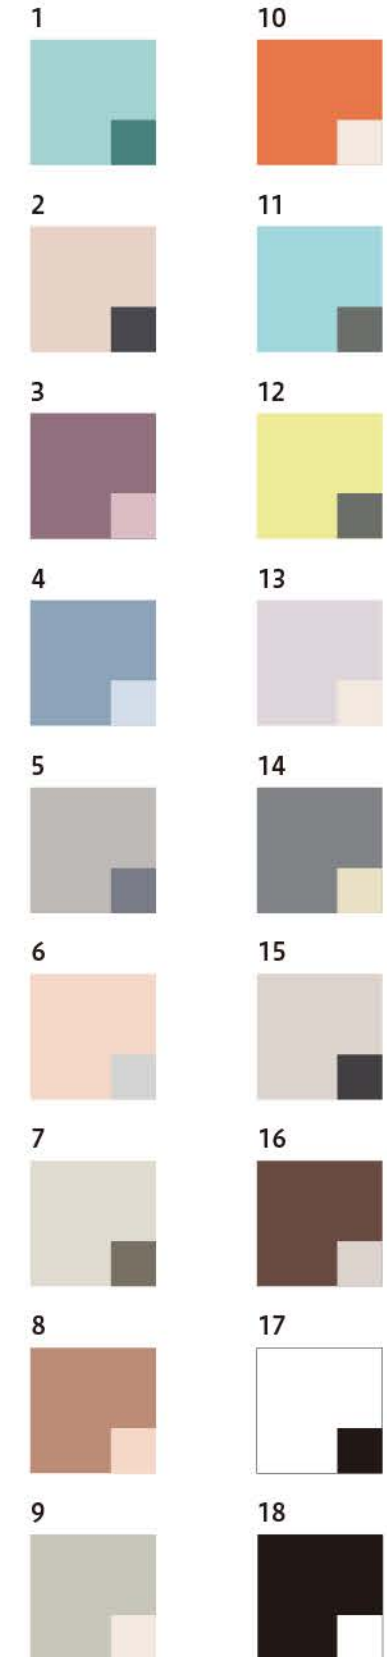

A. 選べるシリーズ (全面ベタタイプ)

■ w85×h54 No.1

■ w91×h45 No.3

■ w55×h55 No.7

B. 選べるシリーズ (内面ベタタイプ)

■ w85×h54 No.4

■ w91×h45 No.8

■ w55×h55 No.12

C. 選べるシリーズ (ラインタイプ)

■ w85×h54 No.16

■ w91×h45 No.17

■ w55×h55 No.18

D. 選べるシリーズ (枠ベタタイプ)

■ w85×h54 No.2

■ w91×h45 No.13

■ w55×h55 No.6