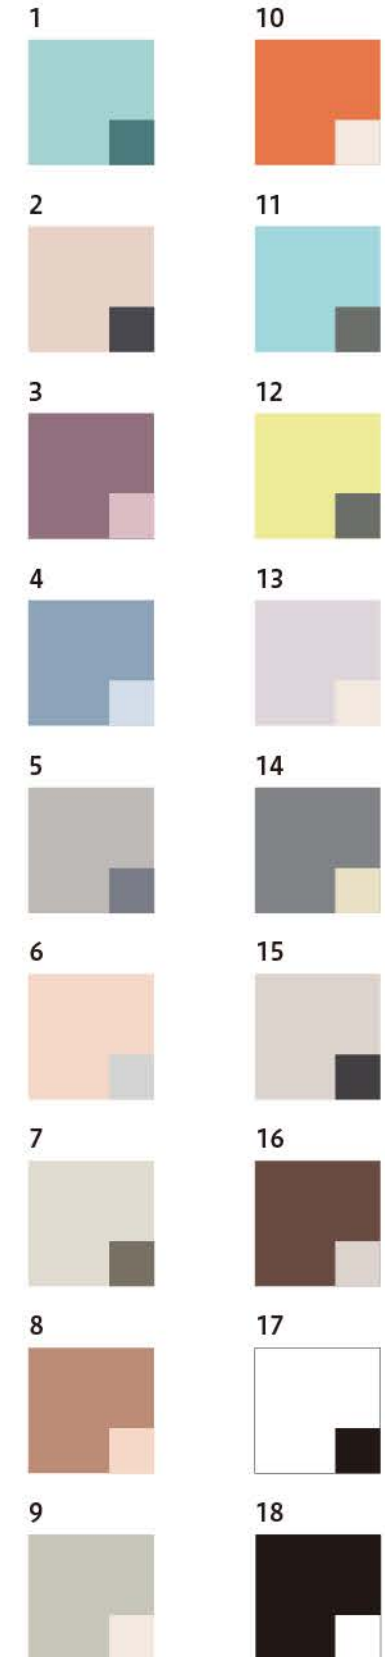

A. 選べるシリーズ (全面ベタタイプ)

■ w85×h54 No.1

■ w91×h45 No.3

■ w55×h55 No.7

B. 選べるシリーズ (内面ベタタイプ)

■ w85×h54 No.4

■ w91×h45 No.8

■ w55×h55 No.12

C. 選べるシリーズ (ラインタイプ)

■ w85×h54 No.16

■ w91×h45 No.17

■ w55×h55 No.18

D. 選べるシリーズ (枠ベタタイプ)

■ w85×h54 No.2

■ w91×h45 No.13

■ w55×h55 No.6